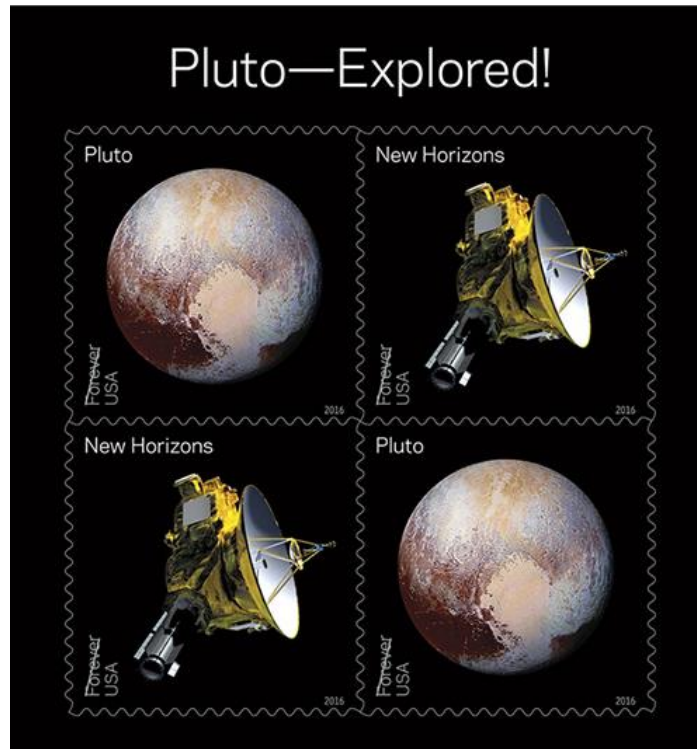

Bron: Internet

Postzegelverzameling John Lennon en Freddie Mercury tentoongesteld

In september zijn in Londen de postzegelverzamelingen van zangers John Lennon en Freddie Mercury te zien. Dat meldt de officiële website van Queen.

De zangers van respectievelijk The Beatles en Queen waren in hun jeugd fanatieke filatelisten. Lennon begon op zijn tiende en Mercury op zijn negende.

Mercury verzamelde onder meer postzegels uit Zanzibar (zijn geboorteland). Van Lennon is het bekend dat hij snorretjes op postzegels tekende. Zo versierde hij op Britse postzegels de