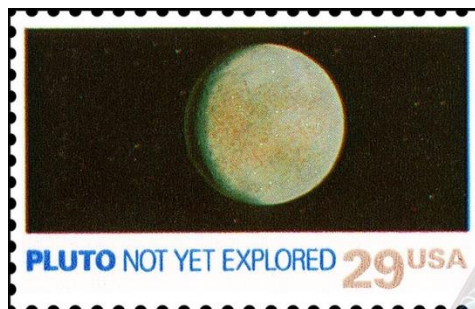

Postzegel als dubbel bewijs

Op 1 juli 2016 is Alex O. veroordeeld tot acht jaar cel wegens het afpersen van de familie van Eerd, eigenaren van de Jumbo supermarkten. Als belangrijkste bewijsmateriaal werd het DNA van een postzegel, die op een verjaardagskaart werd geplakt, gevonden als zijnde van Alex O.

Olympische spelen 2016

Olympische Spelen beginnen op vrijdag 5 augustus met de openingsceremonie en eindigen op zondag 21 augustus met de officiële sluitingsceremonie. Meer dan 10.000 atleten uit meer dan 200 landen nemen deel aan deze editie van de zomerspelen. 28 sporten staan op het programma. Dit festijn is voor veel landen dé gelegenheid om hieraan een postzegeluitgifte te wijden. Nederland draagt ook zijn steentje bij met de uitgifte van drie zegels op 18 juli 2016 jl. die in de kleuren zilver, goud en brons het erepodium symboliseren.

De postzegel – die kort voor de lancering van New Horizons op de sonde werd geplakt – gaat het Guinness Book of World Records in. De postzegel lifte mee met New Horizons en had toen de sonde vorig jaar rond Pluto scheerde al zo'n 5,15 miljard kilometer afgelegd. Een wereldrecord: nog niet eerder schopte een postzegel het zo ver. De New Horizons-missie naar Pluto schrijft niet alleen geschiedenis op het gebied van astronomie maar dus ook op dat van filatelie.