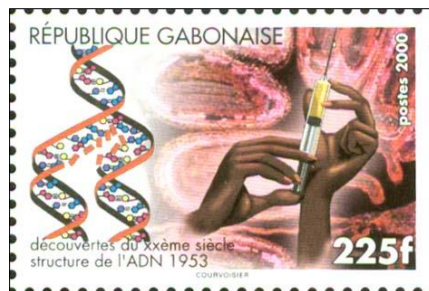

Olympische spelen 2016